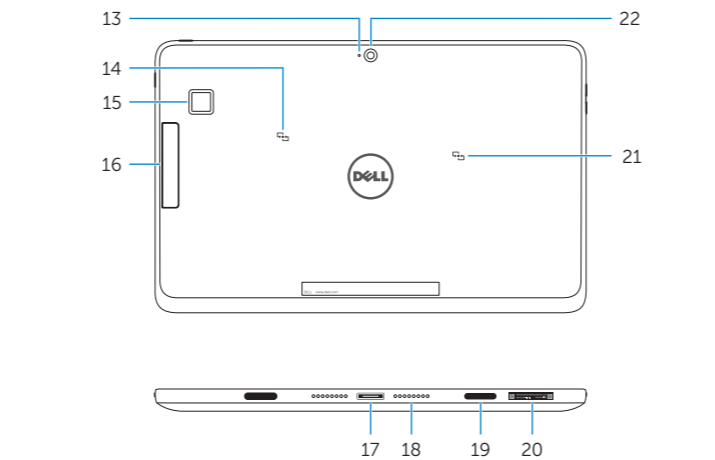

Features

Δυνατότητες | Vlastnosti | الميزات

1. Power button
2. Power and battery-charge status light
3. Camera-status light
4. Microphone
5. Front camera
6. Microphone
7. Headset port
8. Volume-control buttons (2)
9. Microphone
10. Micro-HDMI port
11. USB 3.0 port
12. USB 3.0 and power-adaptor port (USB-C)

1. Κουμπτί λειτουργίας
2. Λυχνία κατάστασης τροφοδοσίας και φόρτισης μπαταρίας
3. Λυχνία κατάστασης κάμερας
4. Δεξί μικρόφωνο
5. Μπροστινή κάμερα
6. Αριστερό μικρόφωνο
7. Θύρα κεφαλοσυσσκευής
8. Κουμπτιά ρύθμισης ακουστικής έντασης (2)
9. Μικρόφωνο
10. Θύρα micro-HDMI
11. Θύρα USB 3.0
12. Θύρα USB 3.0 και προσαρμογέα ισχύος (USB-C)
13. Μικρόφωνο
14. Περιοχή αισθητήρα NFC (μόνο σε Latitude 5175)

15. Fingerprint reader (Latitude 5179 only)
16. Smart-card reader (Latitude 5179 only)
17. Docking connector
18. Docking pins (2)
19. Docking slots (2)
20. Service Tag label
21. NFC-sensor area (Latitude 5179 only)
22. Rear camera
23. Security-cable slot
24. Micro-SIM card slot
25. MicroSD-card slot
26. Windows button

15. Μονάδα ανάγνωσης δακτυλικών αποτυπωμάτων (μόνο σε Latitude 5179)
16. Μονάδα ανάγνωσης έξυπνων καρτών (μόνο σε Latitude 5179)
17. Σύνδεσμος βάσης σύνδεσης
18. Ακίδες σύνδεσης (2)
19. Υποδοχές σύνδεσης (2)
20. Επκέτα εξυπηρέτησης
21. Περιοχή αισθητήρα NFC (μόνο σε Latitude 5179)
22. Πίσω κάμερα
23. Υποδοχή καλωδίου ασφαλείας
24. Υποδοχή κάρτας micro-SIM
25. Υποδοχή κάρτας microSD
26. Κουμπτί Windows

1. Tlačidlo napájania
2. Kontrolka napájania a stavu batérie
3. Kontrolka stavu kamery
4. Pravý mikrofón
5. Predný fotoaparát
6. Ľavý mikrofón
7. Zdieľka na slúchadlá
8. Tlačidlá na ovládanie hlasitosti (2)
9. Mikrofón
10. Port micro-HDMI
11. Port USB 3.0
12. USB 3.0 a port napájacieho adaptéra (USB-C)
13. Mikrofón
14. Oblasť snímača NFC (iba model Latitude 5175)

1. Τραχίδλο napájania
2. Kontrolka napájania a stavu batérie
3. Kontrolka stavu kamery
4. Pravý mikrofón
5. Predný fotoaparát
6. Ľavý mikrofón
7. Zdieľka na slúchadlá
8. Tlačidlá na ovládanie hlasitosti (2)
9. Mikrofón
10. Port micro-HDMI
11. Port USB 3.0
12. USB 3.0 a port napájacieho adaptéra (USB-C)
13. Mikrofón
14. Oblasť snímača NFC (iba model Latitude 5175)

15. Čítačka odtlačku prstov (iba model Latitude 5179)
16. Čítačka kariet Smart Card (iba model Latitude 5179)
17. Dokovací konektor
18. Dokovacie kolíky (2)
19. Dokovacie zásuvky (2)
20. Servisný štítok
21. Oblasť snímača NFC (iba model Latitude 5179)
22. Zadná kamera
23. Otvor pre bezpečnostný kábel
24. Zásuvka pre kartu micro-SIM
25. Zásuvka pre kartu microSD
26. Tlačidlo Windows

15. Čítačka odtlačku prstov (iba model Latitude 5179)
16. Čítačka kariet Smart Card (iba model Latitude 5179)
17. Dokovací konektor
18. Dokovacie kolíky (2)
19. Dokovacie zásuvky (2)
20. Servisný štítok
21. Oblasť snímača NFC (iba model Latitude 5179)
22. Zadná kamera
23. Otvor pre bezpečnostný kábel
24. Zásuvka pre kartu micro-SIM
25. Zásuvka pre kartu microSD
26. Tlačidlo Windows