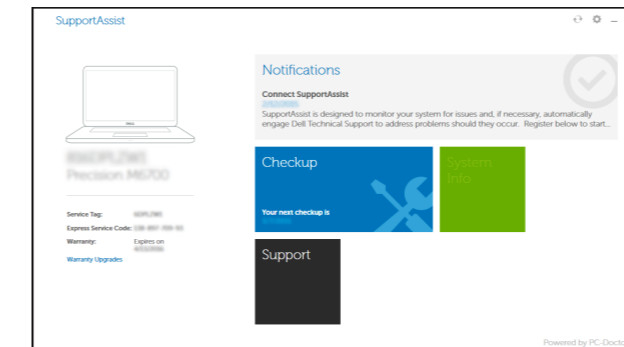

SupportAssist Check and update your computer

Έλεγχος και ενημέρωση του υπολογιστή σας
Kontrolujte a aktualizujte svoj počítač
التحقق من الكمبيوتر الخاص بك وتحديثه