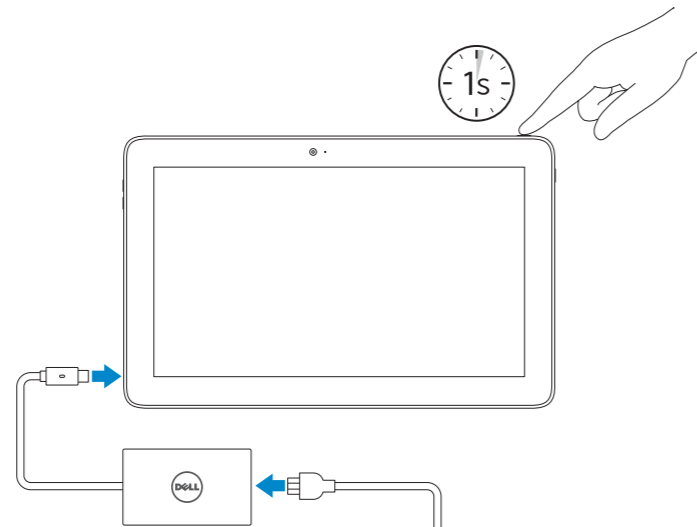

Latitude 5175/5179

Quick Start Guide

Οδηγός γρήγορης έναρξης
Stručná úvodná príručka
دليل البدء السريع

1 Connect the power cable and press the power button for 1 second

Συνδέστε το καλώδιο τροφοδοσίας και πιέστε το κουμπί λειτουργίας επί 1 δευτερόλεπτο
Zapojte napájací kábel a stlačte spínač napájania na 1 sekundu
قم بتوصيل كبل التيار واضغط على زر التشغيل لمدة ثانية

2 Finish Windows setup

Τελειώστε την εγκατάσταση των Windows
Dokončite inštaláciu systému Windows
انتهاء إعداد Windows

Enable security and updates

Ενεργοποιήστε τις ρυθμίσεις για την ασφάλεια και τις ενημερώσεις
Povoľte bezpečnostné funkcie a aktualizácie
تمكين الأمان والتحديثات