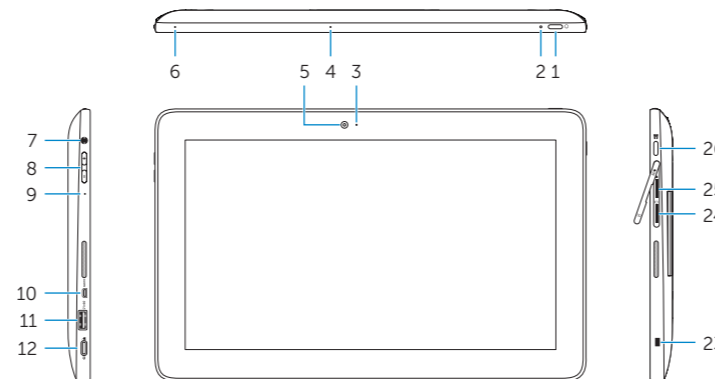

Features

Δυνατότητες | Vlastnosti | الميزات

1. Power button
2. Power and battery-charge status light
3. Camera-status light
4. Microphone
5. Front camera
6. Microphone
7. Headset port
8. Volume-control buttons (2)
9. Microphone
10. Micro-HDMI port
11. USB 3.0 port
12. USB 3.0 and power-adaptor port (USB-C)

1. Κουμπτί λειτουργίας
2. Λυχνία κατάστασης τροφοδοσίας και φόρτισης μπαταρίας
3. Λυχνία κατάστασης κάμερας
4. Δεξί μικρόφωνο
5. Μπροστινή κάμερα
6. Αριστερό μικρόφωνο
7. Θύρα κεφαλοσυσσκευής
8. Κουμπτιά ρύθμισης ακουστικής έντασης (2)
9. Μικρόφωνο
10. Θύρα micro-HDMI
11. Θύρα USB 3.0
12. Θύρα USB 3.0 και προσαρμογέα ισχύος (USB-C)
13. Μικρόφωνο
14. Περιοχή αισθητήρα NFC (μόνο σε Latitude 5175)

15. Fingerprint reader (Latitude 5179 only)
16. Smart-card reader (Latitude 5179 only)
17. Docking connector
18. Docking pins (2)
19. Docking slots (2)
20. Service Tag label
21. NFC-sensor area (Latitude 5179 only)
22. Rear camera
23. Security-cable slot
24. Micro-SIM card slot
25. MicroSD-card slot
26. Windows button

15. Μονάδα ανάγνωσης δακτυλικών αποτυπωμάτων (μόνο σε Latitude 5179)
16. Μονάδα ανάγνωσης έξυπνων καρτών (μόνο σε Latitude 5179)
17. Σύνδεσμος βάσης σύνδεσης
18. Ακίδες σύνδεσης (2)
19. Υποδοχές σύνδεσης (2)
20. Επκέτα εξυπηρέτησης
21. Περιοχή αισθητήρα NFC (μόνο σε Latitude 5179)
22. Πίσω κάμερα
23. Υποδοχή καλωδίου ασφαλείας
24. Υποδοχή κάρτας micro-SIM
25. Υποδοχή κάρτας microSD
26. Κουμπτί Windows

1. Tlačidlo napájania
2. Kontrolka napájania a stavu batérie
3. Kontrolka stavu kamery
4. Pravý mikrofón
5. Predný fotoaparát
6. Ľavý mikrofón
7. Zdieľka na slúchadlá
8. Tlačidlá na ovládanie hlasitosti (2)
9. Mikrofón
10. Port micro-HDMI
11. Port USB 3.0
12. USB 3.0 a port napájacieho adaptéra (USB-C)
13. Mikrofón
14. Oblasť snímača NFC (iba model Latitude 5175)

1. Τραχίδλο napájania
2. Kontrolka napájania a stavu batérie
3. Kontrolka stavu kamery
4. Pravý mikrofón
5. Predný fotoaparát
6. Ľavý mikrofón
7. Zdieľka na slúchadlá
8. Tlačidlá na ovládanie hlasitosti (2)
9. Mikrofón
10. Port micro-HDMI
11. Port USB 3.0
12. USB 3.0 a port napájacieho adaptéra (USB-C)
13. Mikrofón
14. Oblasť snímača NFC (iba model Latitude 5175)

15. Čítačka odtlačku prstov (iba model Latitude 5179)
16. Čítačka kariet Smart Card (iba model Latitude 5179)
17. Dokovací konektor
18. Dokovacie kolíky (2)
19. Dokovacie zásuvky (2)
20. Servisný štítok
21. Oblasť snímača NFC (iba model Latitude 5179)
22. Zadná kamera
23. Otvor pre bezpečnostný kábel
24. Zásuvka pre kartu micro-SIM
25. Zásuvka pre kartu microSD
26. Tlačidlo Windows

15. Čítačka odtlačku prstov (iba model Latitude 5179)
16. Čítačka kariet Smart Card (iba model Latitude 5179)
17. Dokovací konektor
18. Dokovacie kolíky (2)
19. Dokovacie zásuvky (2)
20. Servisný štítok
21. Oblasť snímača NFC (iba model Latitude 5179)
22. Zadná kamera
23. Otvor pre bezpečnostný kábel
24. Zásuvka pre kartu micro-SIM
25. Zásuvka pre kartu microSD
26. Tlačidlo Windows